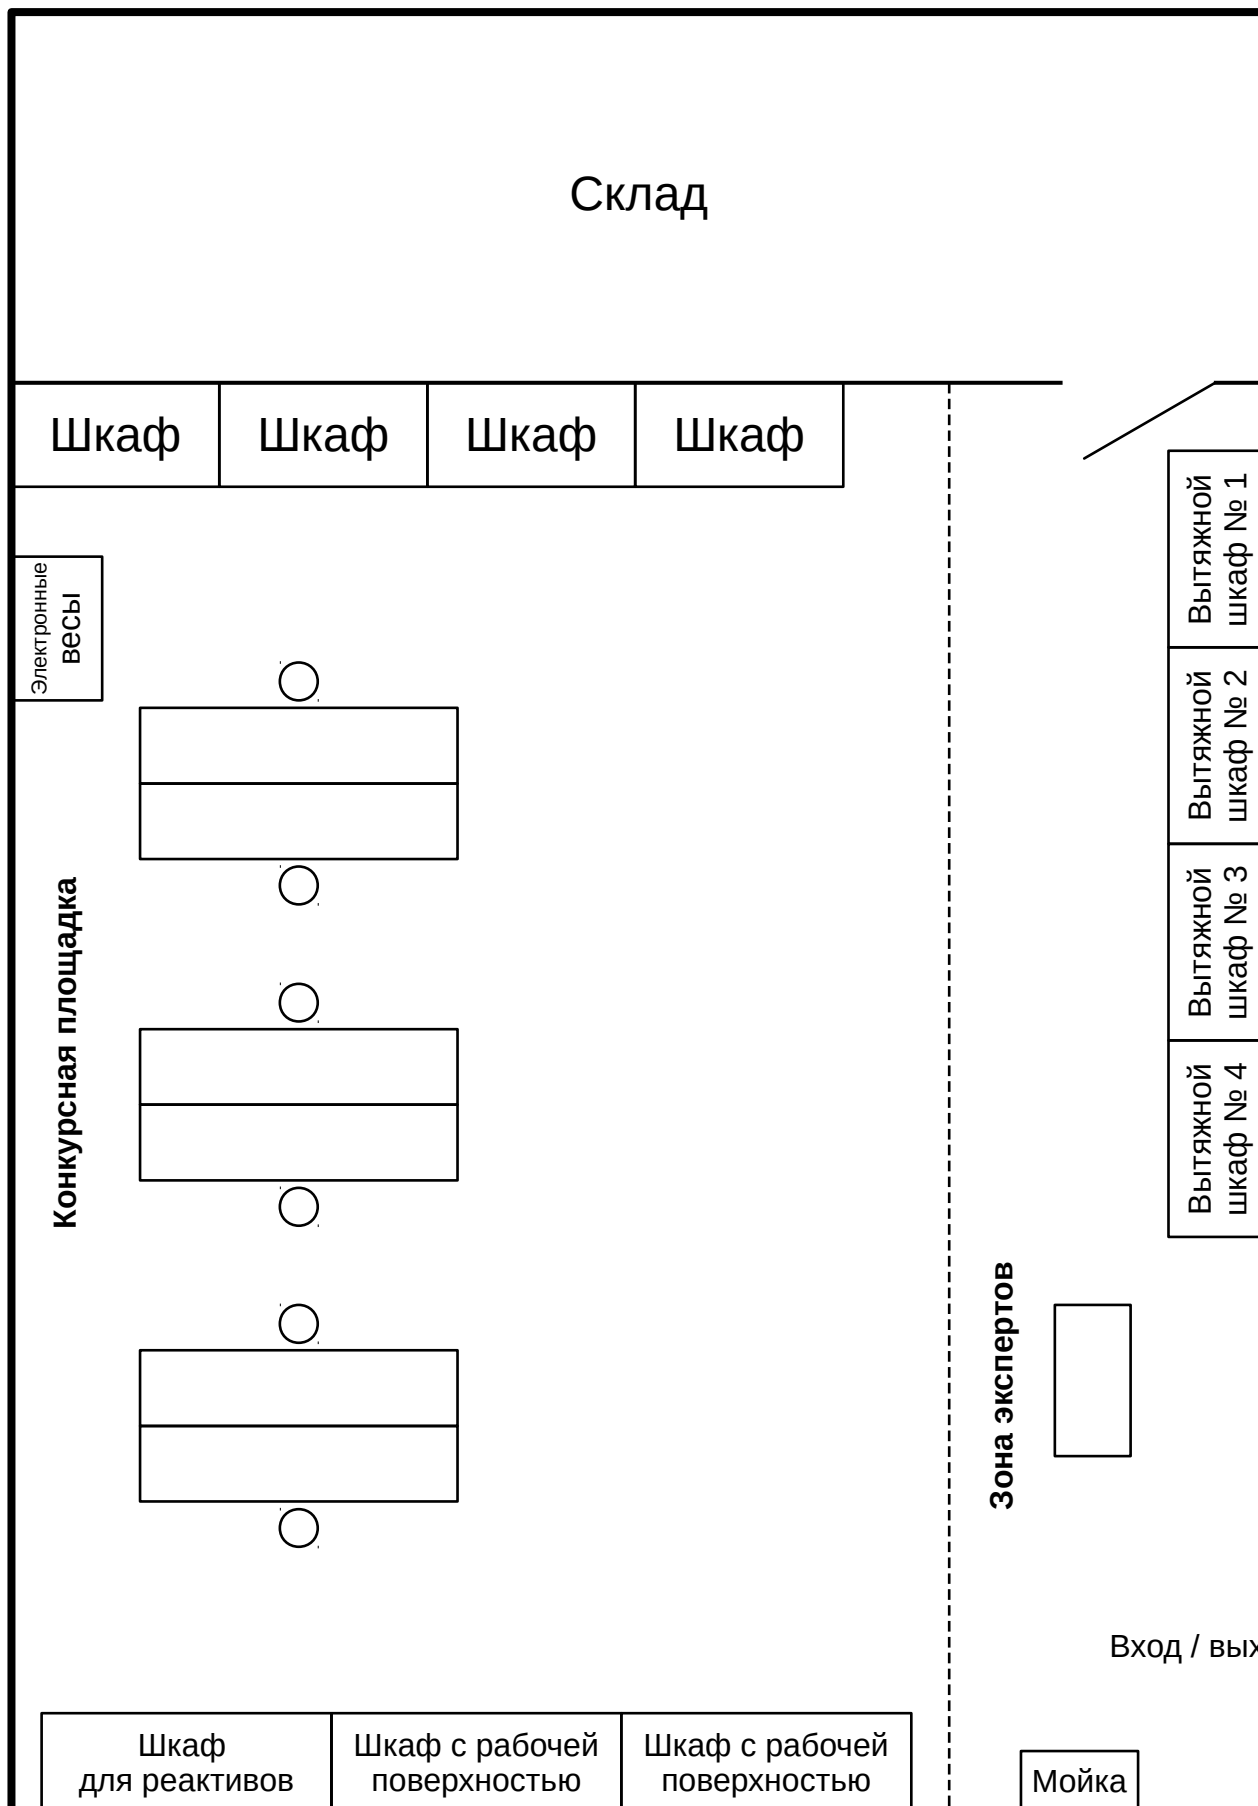

Компетенция «Лабораторный химический анализ»

Ауд. 508

----- Граница рабочей зоны

**Компетенция
«Лабораторный химический анализ»**

Ауд. 509

Комната экспертов

Вход / выход

**Компетенция
«Лабораторный химический анализ»**